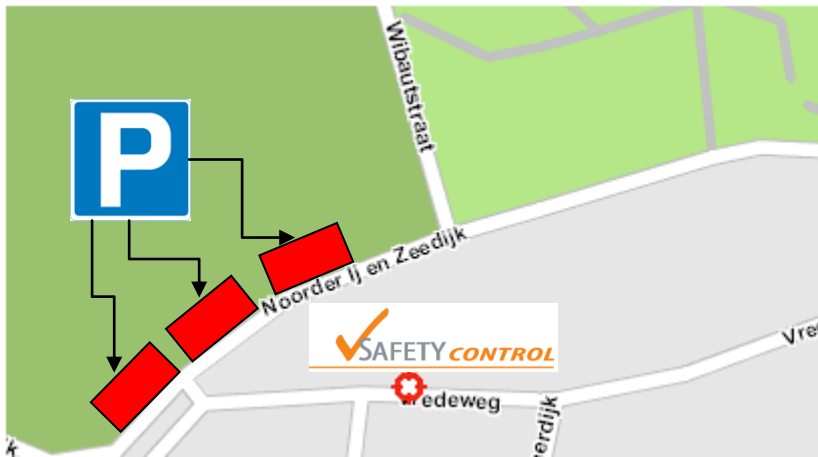

### Vanuit de richting Alkmaar en Haarlem

Volg de A9 tot de afslag N203 Amsterdam / Castricum / Zaanstad. Volg de provinciale weg met de spoorlijn aan uw rechterhand tot Zaandam. Na het centrum van Zaandam gaat u bij de stoplichten linksaf de Den Uijlbrug over. Over de brug bij de stoplichten rechtsaf. Na 400 meter rechts afslaan naar de Noorder IJ en Zeedijk. Rechts parkeren in de bocht van de Noorder IJ en Zeedijk.

### Parkeren

In de bocht van de Noorder IJ en Zeedijk tegenover de Vredeweg zijn voldoende parkeerplaatsen.